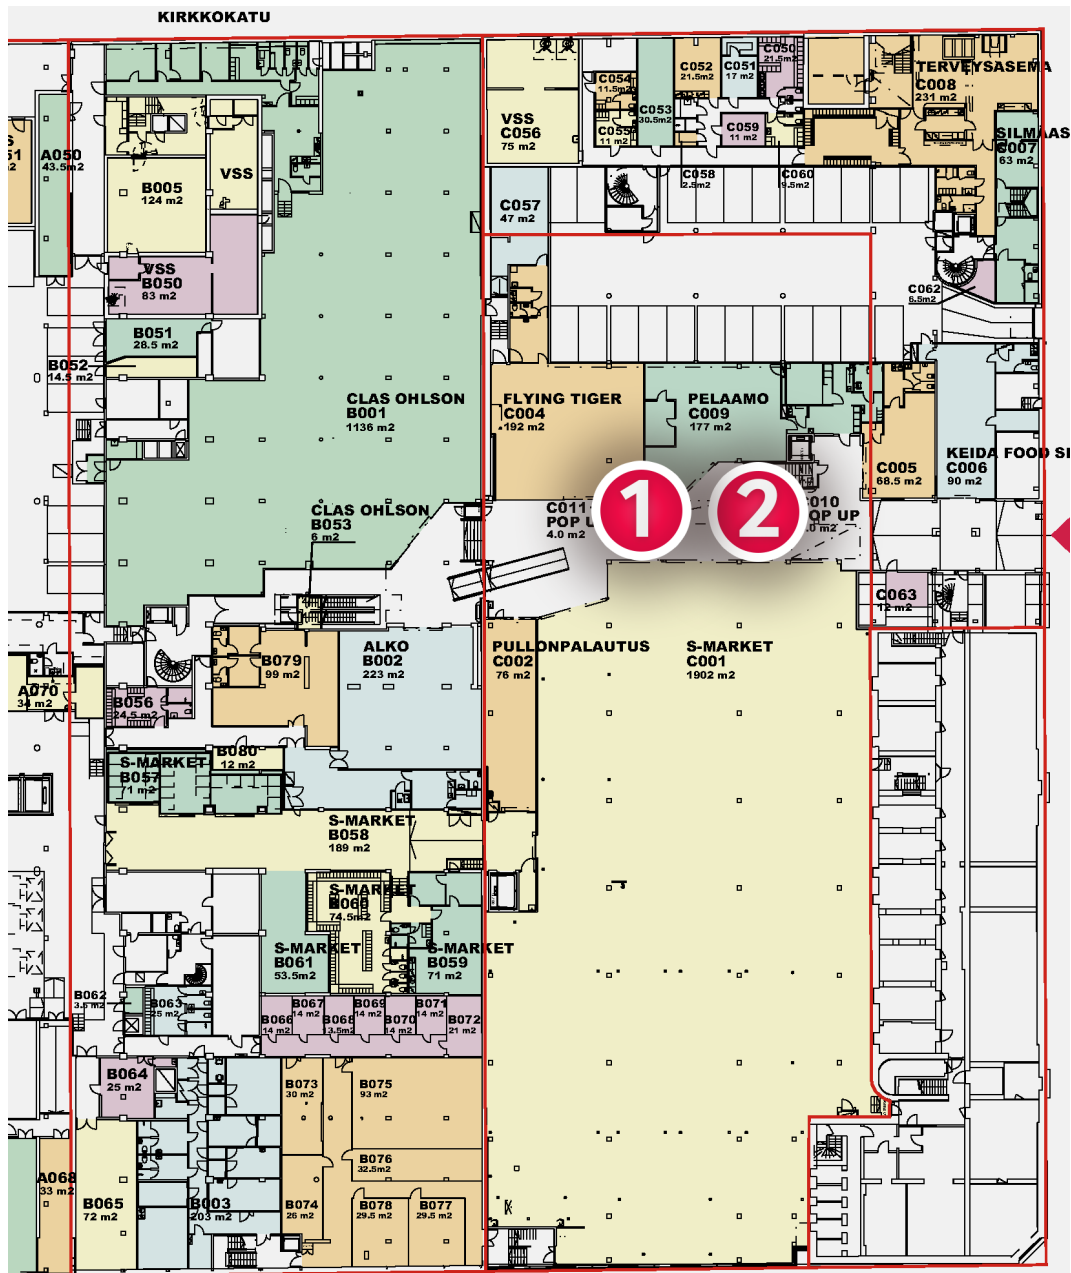

PASAATI

PROMOOTIOPAIKAT, Kellarikerros