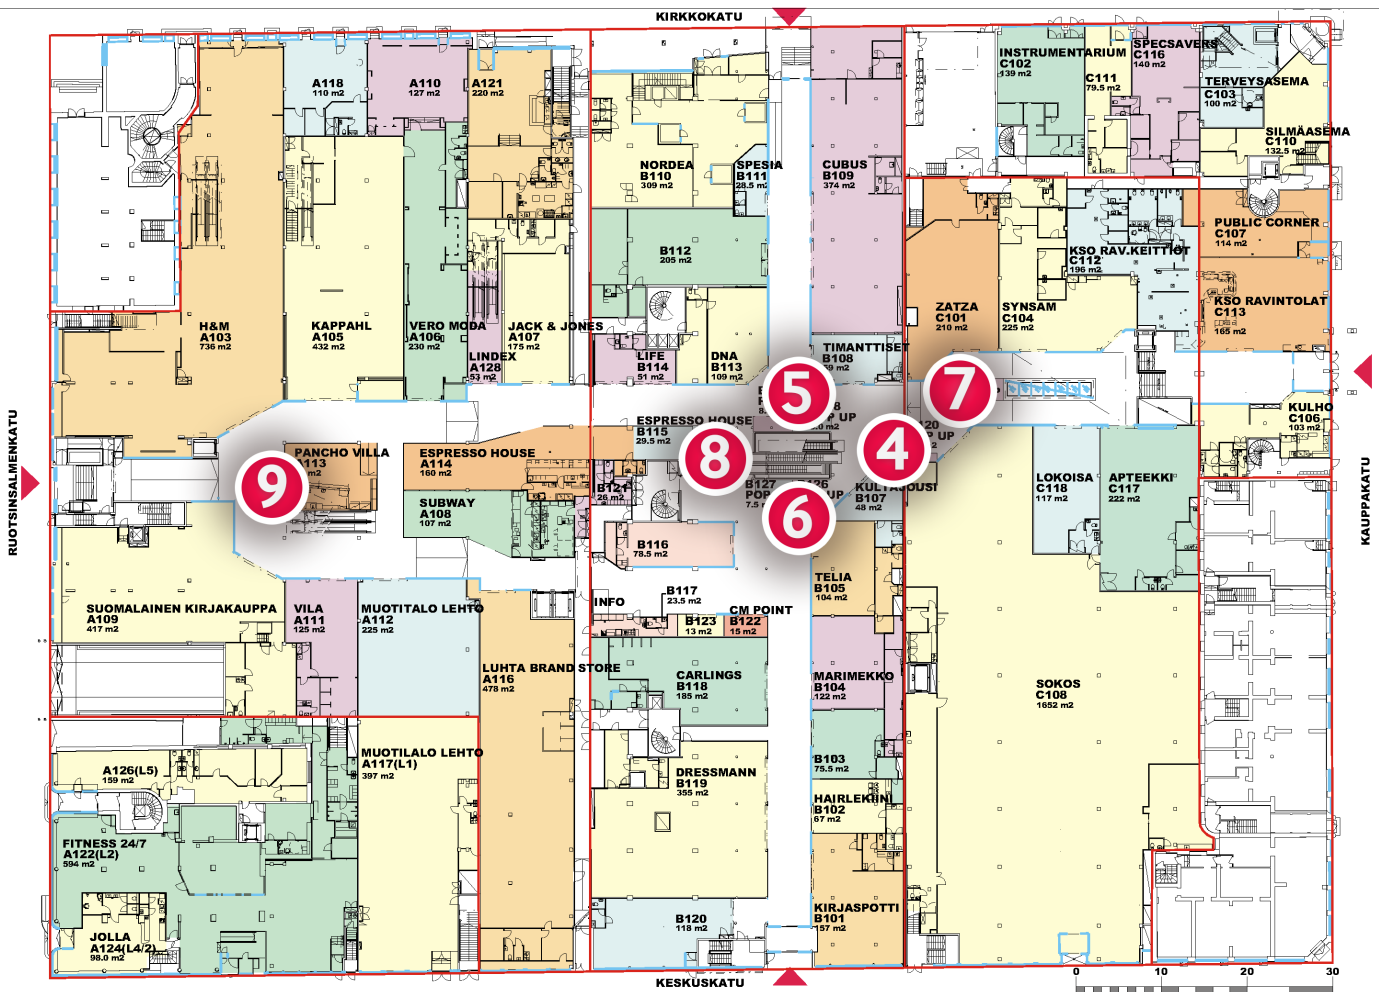

PASAATI

PROMOOTIOPAIKAT, 1 . krs