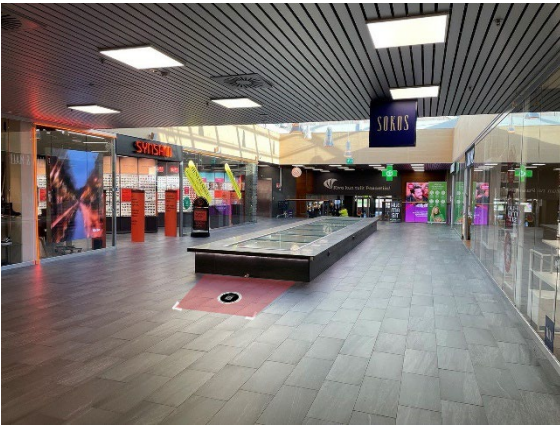

PASAATI

PROMOOTIOPAIKAT, 1 . krs

Paikka 7 (1. krs)

Lavan edusta

2 x 1,5 m

Sähköä (väh. 3 m jatkojohdolla)