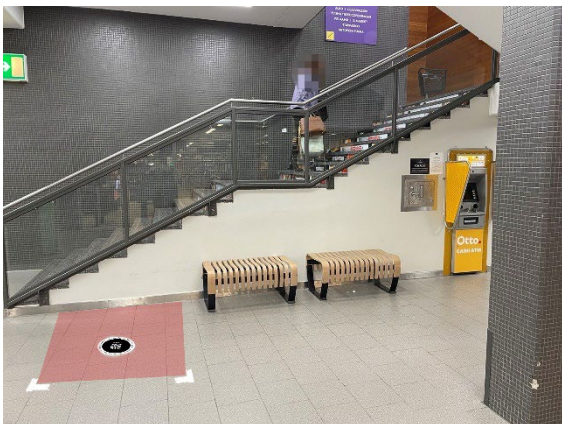

### **Paikka 1 (Kellarikerros)**

Flying Tiger / Veikkaus edusta

2 x 1,4 m

Ei sähköä