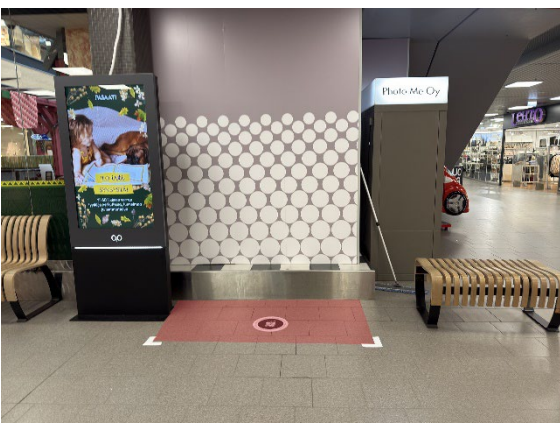

Paikka 9 (1. krs)

H&M / Suomalainen Kirjakauppa välillä

2 x 1,5 m

Ei sähköä. Varaudu kylmään ilmaan etenkin talviaikaan.