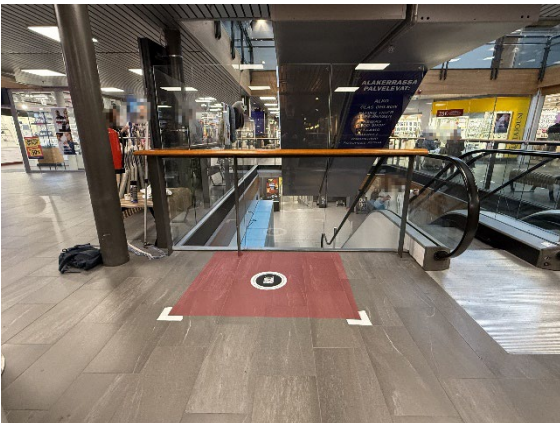

### Paikka 7 (1. krs)

Lavan edusta

2 x 1,5 m

Sähköä (väh. 3 m jatkojohdolla)