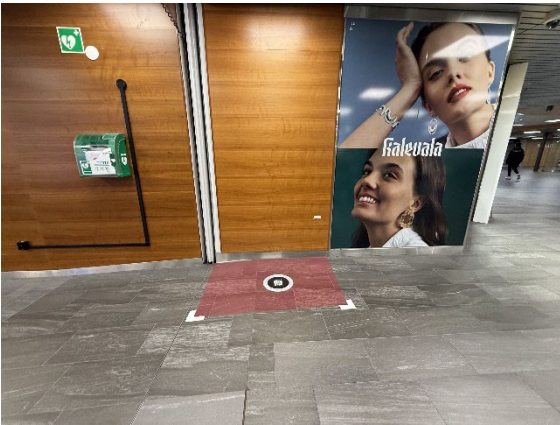

PASAATI

PROMOOTIOPAIKAT, 1 . krs

Paikka 4 (1. krs)

Kultajousi / Sokos välillä

1,5 x 1 m

Sähköä (ovea ei saa peittää)

Huom! Kallistettu lattia.