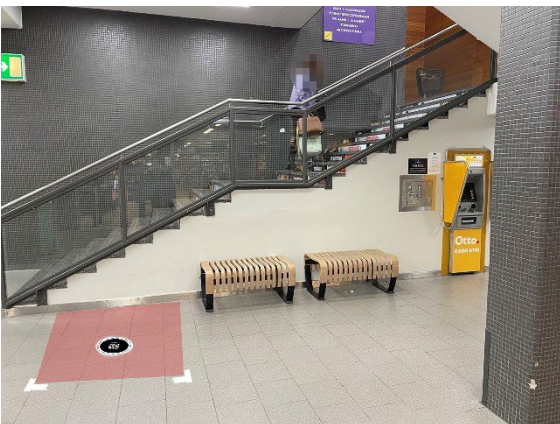

### Paikka 1 (Kellarikerros)

Flying Tiger / Veikkaus edusta

2 x 1,4 m

Ei sähköä