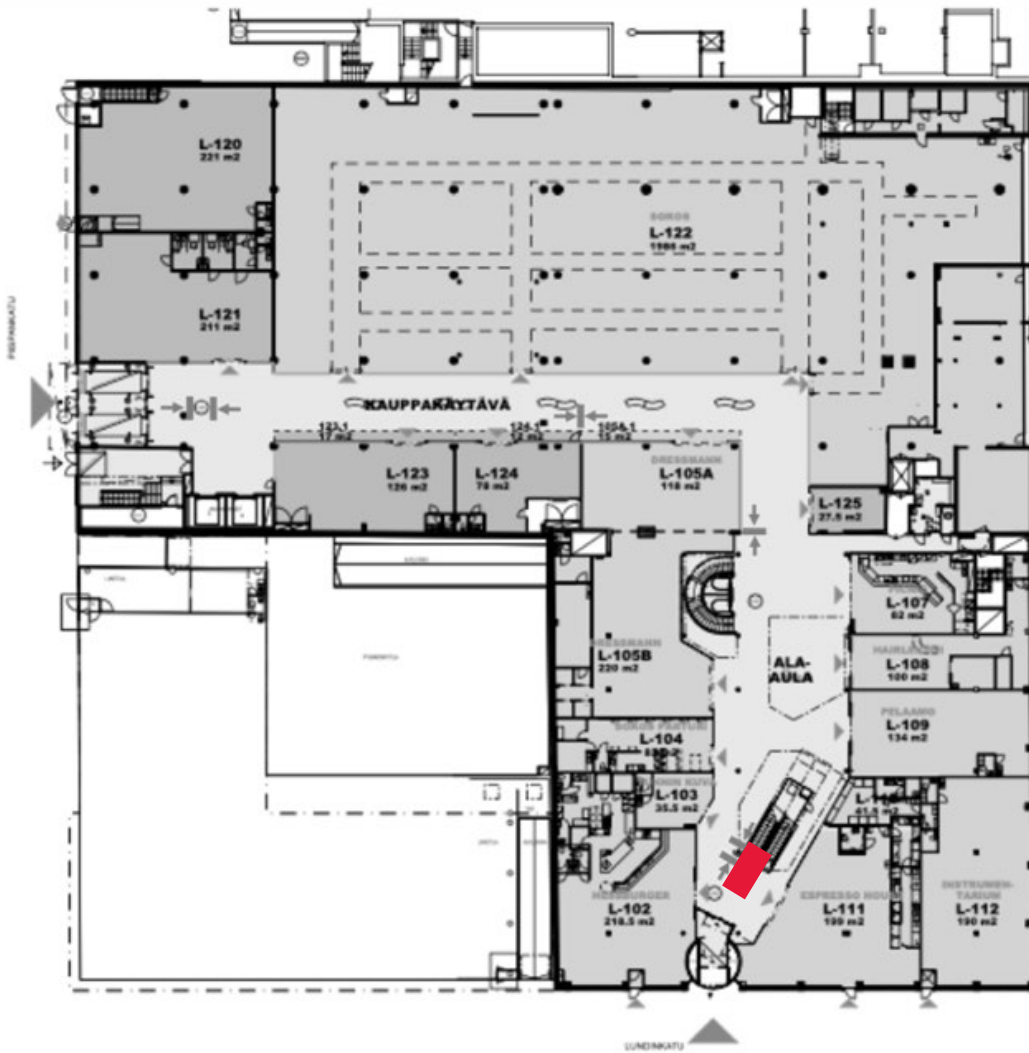

LUNDI

KAUPPAKESKUS
KÖPCENTRUM

PROMOOTIOPAIKAT - 1.kerros

Pohjapiirros, 1. kerros

msk. 1:350
12.12.2019

Piirustaja: T. Laaja

LUNDI

KAUPPAKESKUS
KÖPCENTRUM

PROMOOTIOPAIKAT – 2. kerros

Pohjapiirros, 2. kerros

mk. 1:350
12.12.2019

P:\Lundmark 23.dwg

LUNDI

KAUPPAKESKUS
KÖPCENTRUM

PROMOOTIOPAIKAT

Promopaikka 1. kerros
Liukuportaiden vieressä