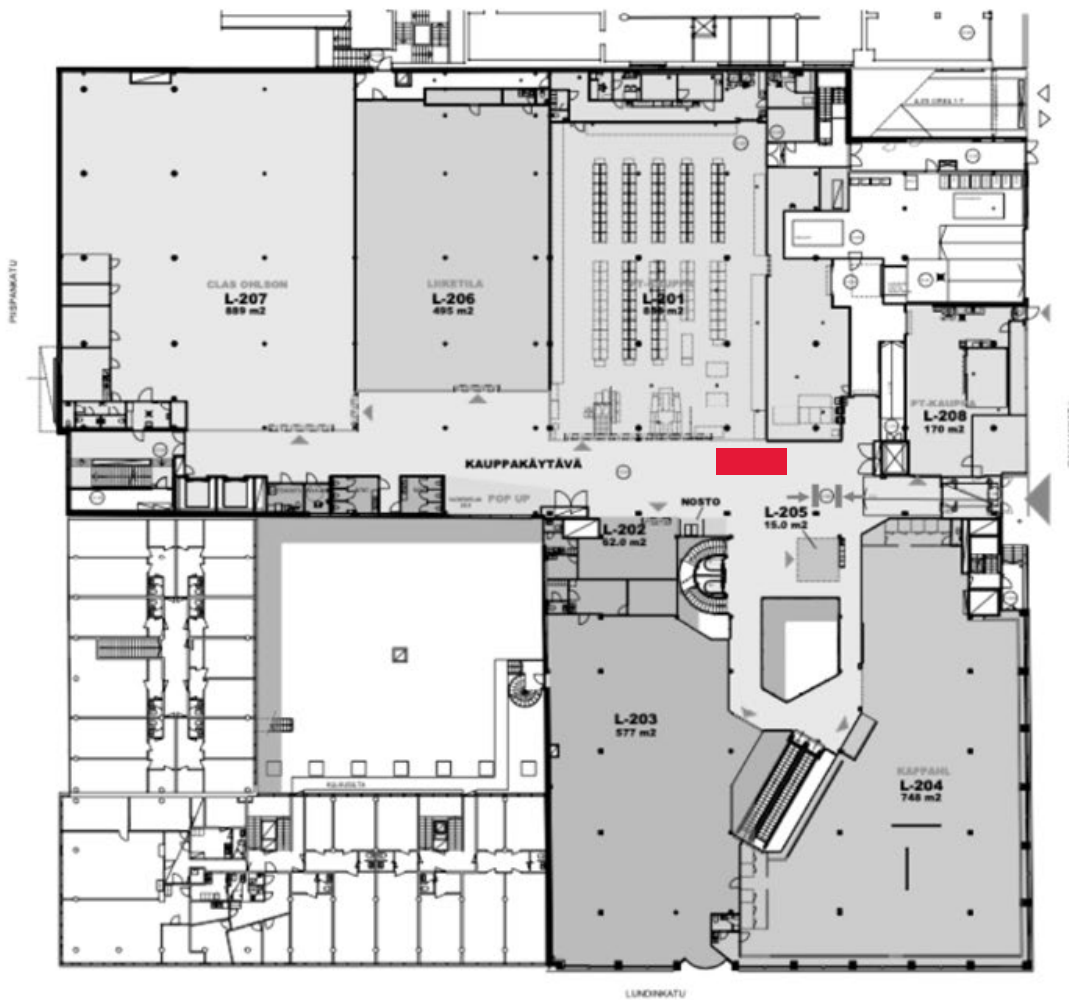

LUNDI

KAUPPAKESKUS
KÖPCENTRUM

PROMOOTIOPAIKAT - 1.kerros

Pohjapiirros, 1. kerros

msk. 1:350
12.12.2019

Piirustaja: T. Laaja

LUNDI

KAUPPAKESKUS
KÖPCENTRUM

PROMOOTIOPAIKAT – 2. kerros

Pohjapiirros, 2. kerros

mk. 1:350
12.12.2019

P:\Lundmark 23.dwg

LUNDI

KAUPPAKESKUS
KÖPCENTRUM

PROMOOTIOPAIKAT

Promopaikka 1. kerros
Liukuportaiden vieressä