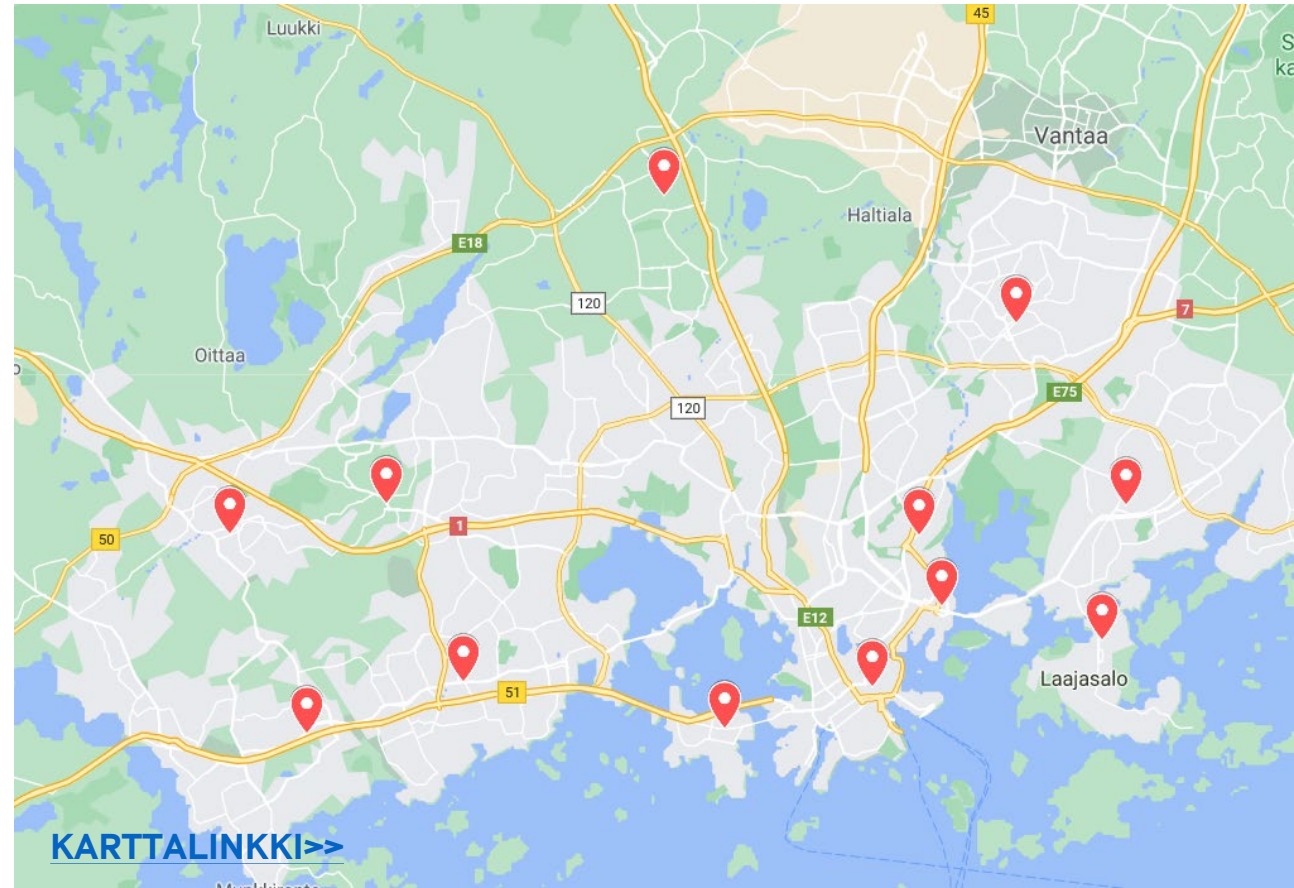

Sijainnit

Helsinki:

- [Redi](#)
- [Kluuvi](#)
- [Malmin Nova](#)
- [Saari](#)
- [Lanterna](#)
- [Arabia](#)
- [Lauttis](#)

Espoo:

- [Entresse](#)
- [Niitty](#)
- [Liila](#)
- [Lippulaiva](#)

Vantaa:

- [Martinlaakso](#)
- [Power Tammisto](#)

Kauniainen:

- [Grani](#)

Ocean Outdoor yksinoikeudella näissä kauppakeskuksissa.

Kaikkissa keskuksissa promootiomahdollisuus.

Myönämme media- ja mainostojille 15% alennuksen. Hintoihin lisätään voimassa oleva alv.