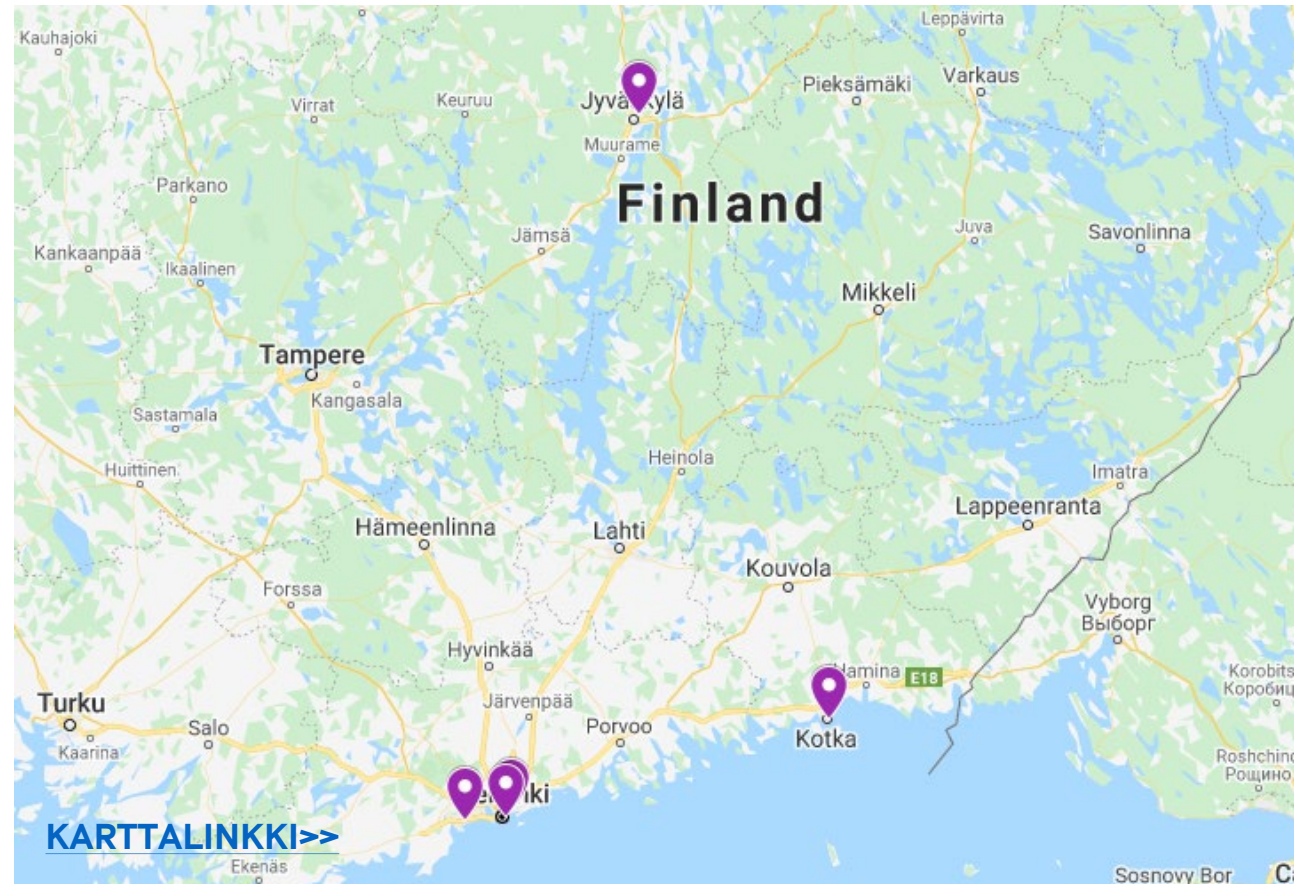

Isot pinnat

9 kauppakeskusta

26 digitaalista mainospintaa

OTC/vko 10 599 712

20% SoV, 10 sek/min. **Hinta**

21 445 €/vko

Kauppakeskukset

- [Redi](#) (Helsinki)
- [Kluuvi](#) (Helsinki)
- [Lauttis](#) (Helsinki)
- [Liila](#) (Espoo)
- [Seppä](#) (Jyväskylä)
- [Pasaati](#) (Kotka)
- [Lippulaiva](#) (Espoo)
- [Trio](#) (Lahti)
- [Malmin Nova](#) (Helsinki)
- Power Tammisto (Vantaa)

Ocean Outdoor yksinoikeudella näissä kauppakeskuksissa.
Kaikissa keskuksissa promootiomahdollisuus.
Myönämme media- ja mainostoimistoille 15% alennuksen. Hintoihin lisätään voimassa oleva alv.