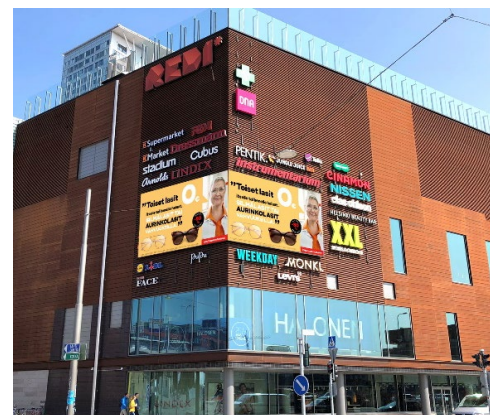

Apteekki-kohdennus

25 kauppakeskusta

188 digitaalista mainospintaa

OTC/vko 28 151 271

20% SoV, 10 sek/min. **Hinta**

36 005 €/vko

Kauppakeskukset

- [Redi](#) (Helsinki)
- [Kluuvi](#) (Helsinki)
- [Saari](#) (Helsinki)
- [Malmin Nova](#) (Helsinki)
- [Arabia](#) (Helsinki)
- [Lauttis](#) (Helsinki)
- [Grani](#) (Kauniainen)
- [Entresse](#) (Espoo)
- [Martinlaakso](#) (Vantaa)
- [Metropol](#) (Joensuu)
- [Galleria](#) (Lappeenranta)
- [Lundi](#) (Porvoo)
- [Duo](#) (Tampere)
- [Tullintori](#) (Tampere)
- [Seppä](#) (Jyväskylä)
- [Kolmikulma](#) (Jyväskylä)
- [Pasaati](#) (Kotka)
- [Kirkkokatu](#) (Oulu)
- [Aapeli](#) (Kuopio)
- [Chydenia](#) (Kokkola)
- [Forum](#) (Jyväskylä)
- GW Galleria (Vaasa)
- Power Tammisto (Vantaa)

Ocean Outdoor yksinoikeudella näissä kauppakeskuksissa.

Kaikkissa keskuksissa promootiomahdollisuus.

Myönämme media- ja mainostojenille 15 % alennuksen. Hintoihin lisätään voimassa oleva alv.