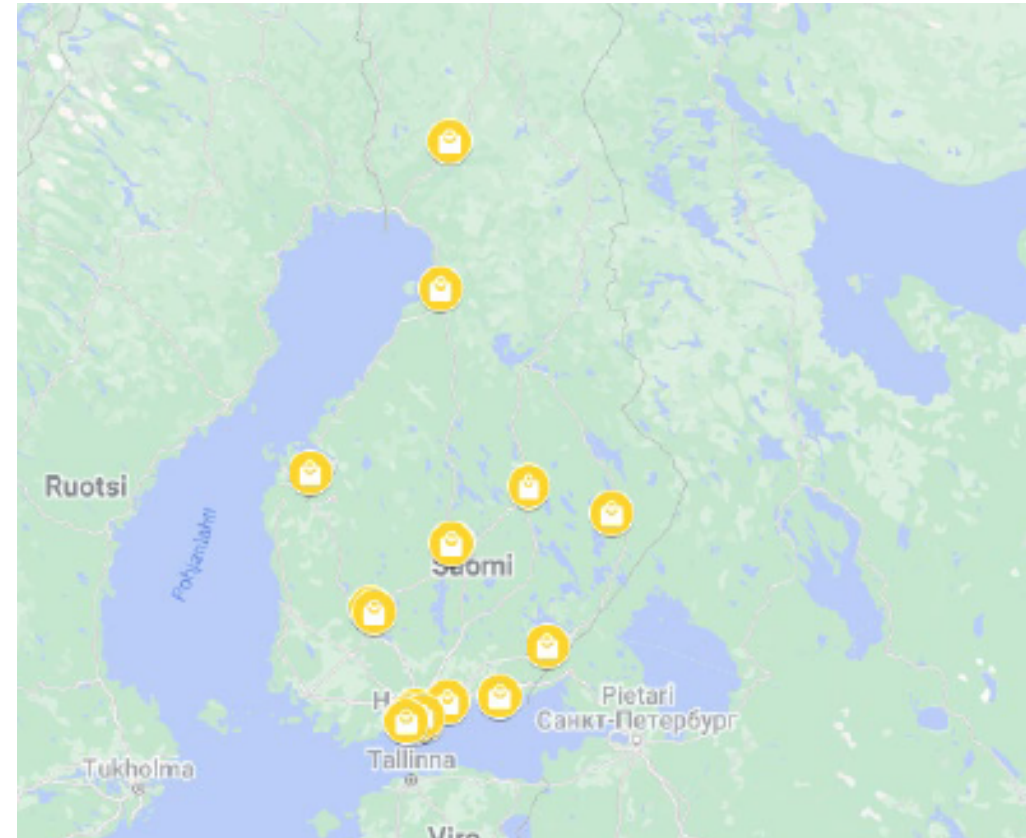

Market-kohdennus

27 kauppakeskusta

181 digitaalista mainospintaa

OTC/vko 29 951 918

20% SoV, 10 sek/min. **Hinta**

38 105 €/vko

Sijainnit

- [Redi](#) (Helsinki)
- [Kluuvi](#) (Helsinki)
- [Malmin Nova](#) (Helsinki)
- [Saari](#) (Helsinki)
- [Lanterna](#) (Helsinki)
- [Arabia](#) (Helsinki)
- [Lauttis](#) (Helsinki)
- [Entresse](#) (Espoo)
- [Niitty](#) (Espoo)
- [Liila](#) (Espoo)
- [Martinlaakso](#) (Vantaa)
- Lippulaiva (Espoo)
- [Grani](#) (Kauniainen)
- [Lundi](#) (Porvoo)
- [Seppä](#) (Jyväskylä)
- [Kolmikulma](#) (Jyväskylä)
- [Kirkkokatu](#) (Oulu)
- [Tullintori](#) (Tampere)
- [Duo](#) (Tampere)
- [Pasaati](#) (Kotka)
- [Revontuli](#) (Rovaniemi)
- [Aapeli](#) (Kuopio)
- [Metropol](#) (Joensuu)
- [Galleria](#) (Lappeenranta)
- [Trio](#) (Lahti)
- [Forum](#) (Jyväskylä)
- [GW Galleria](#) (Vaasa)
- Power Tammisto

Ocean Outdoor yksinoikeudella näissä kauppakeskuksissa.

Kaikissa keskuksissa promootiomahdollisuus.

Myönämme media- ja mainostoimistoille 15 % alennuksen. Hintoihin lisätään voimassa oleva alv.

[KARTTALINKKI>>](#)