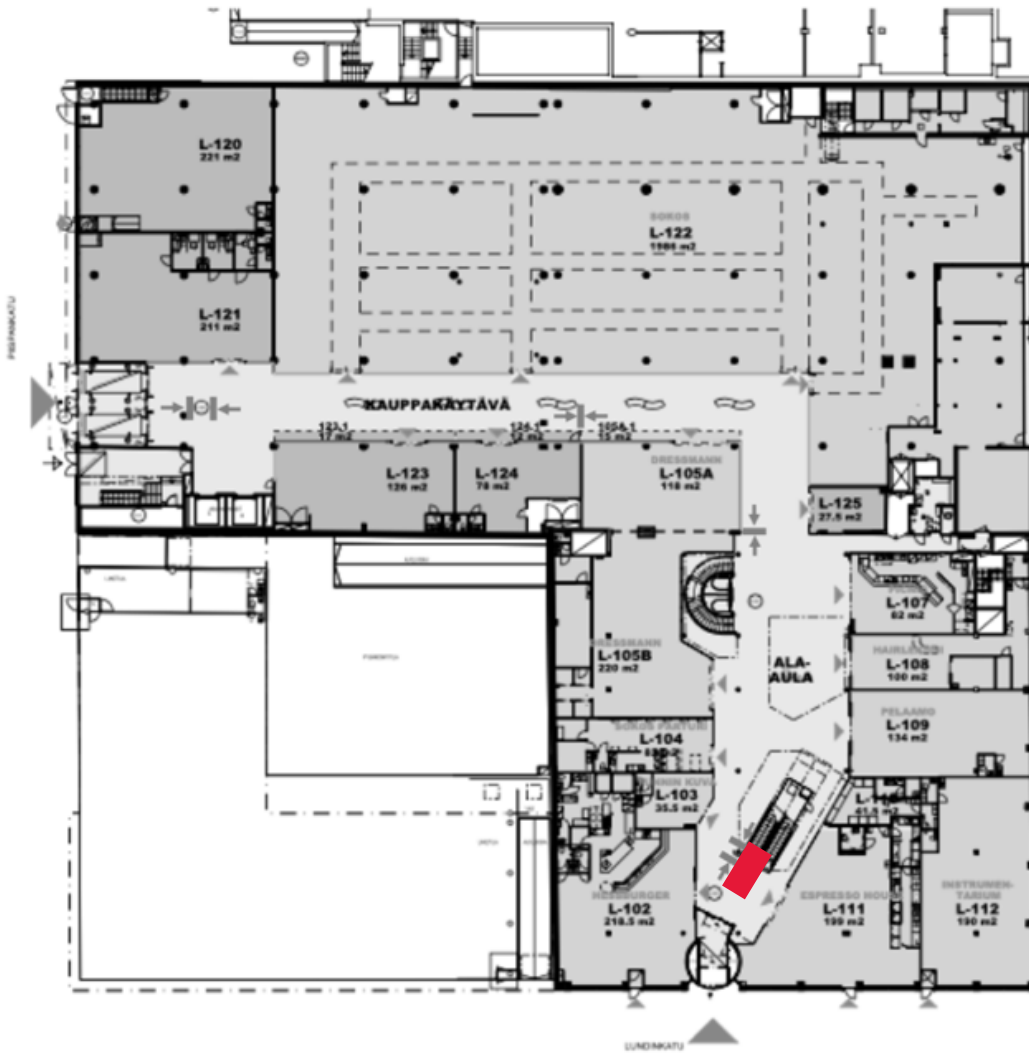

LUNDI

KAUPPAKESKUS
KÖPCENTRUM

PROMOOTIOPAIKAT - 1.kerros

Pohjapiirros, 1. kerros

mk. 1:350
12.12.2019

Piirustaja: T. Aho

LUNDI

KAUPPAKESKUS
KÖPCENTRUM

PROMOOTIOPAIKAT – 2. kerros

LUNDI

KAUPPAKESKUS
KÖPCENTRUM

PROMOOTIOPAIKAT

Promopaikka 1. kerros

Liukuportaiden vieressä

Promopaikka 2. kerros

Salen vieressä