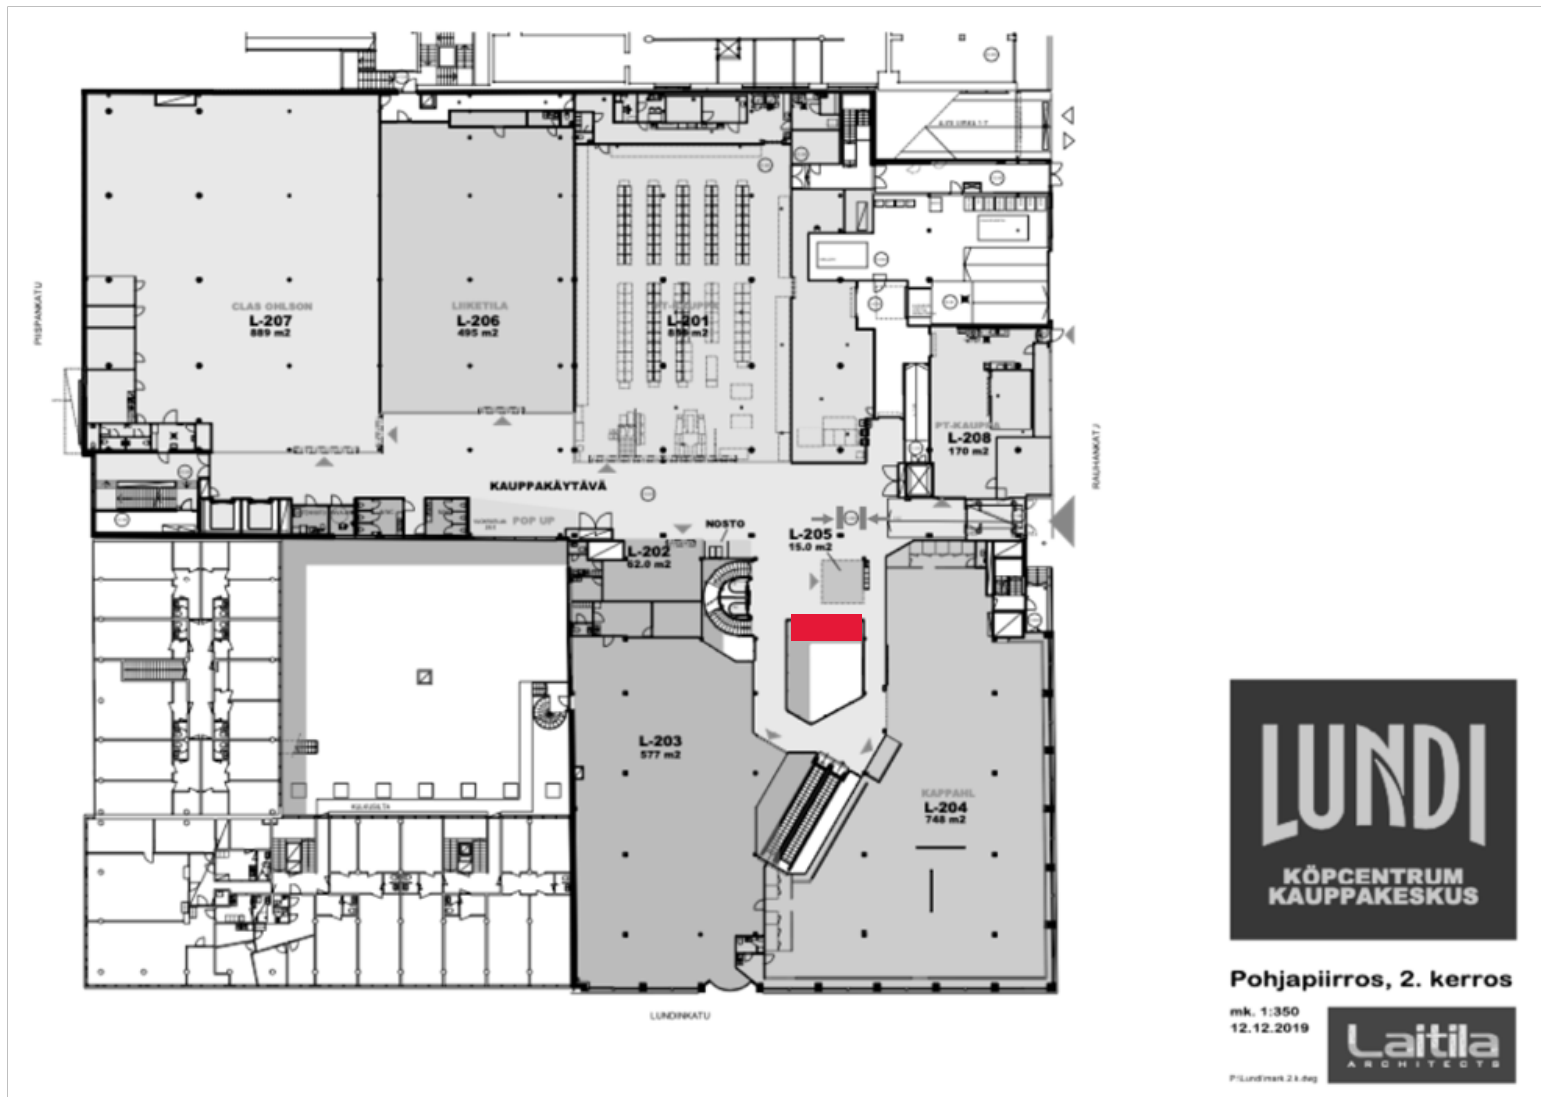

LUNDI

KAUPPAKESKUS
KÖPCENTRUM

PROMOOTIOPAIKAT - 1.kerros

Pohjapiirros, 1. kerros

mk. 1:350
12.12.2019

Piirustaja: T. Aho

LUNDI

KAUPPAKESKUS
KÖPCENTRUM

PROMOOTIOPAIKAT – 2. kerros

LUNDI

KAUPPAKESKUS
KÖPCENTRUM

PROMOOTIOPAIKAT

Promopaikka 1. kerros

Liukuportaiden vieressä

Promopaikka 2. kerros

Salen vieressä